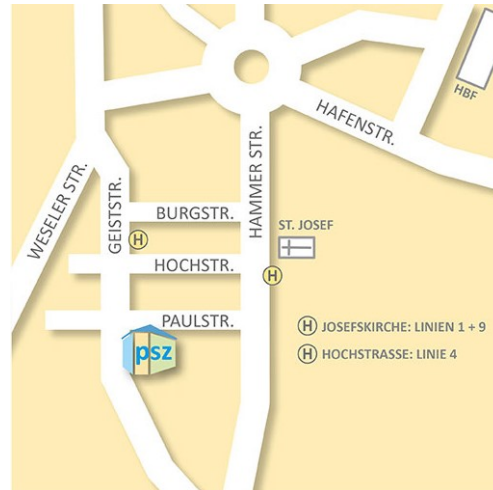

Psycho-Soziale Beratung

Ambulant Betreutes Wohnen

Ambulant Psychiatrische Pflege

Soziotherapie

Infos und Kontakt

So finden Sie uns:

PSZ – Psycho-Soziales Zentrum Münster gGmbH
Geiststr. 37
48151 Münster

Tel. Sekretariat: 0251-39 937 0
Tel. Café Paul: 0251-39 937 21

U 25 - „kann man mal machen...“ <i>Treffpunkt im Café Paul</i>	Around 30 <i>Treffpunkt im Café Paul</i>	PSZ Unterwegs <i>Treffpunkt direkt vor Ort an der Bushaltestelle</i>
Di, 05.07. Poolhall Münster (Treffen vor Ort)	Di, 05.07. Wikingerschach im Südpark (Treffen PSZ)	Do, 07.07. Haus Vögeding Linie 5 Haltestelle: Haus Rüschnhaus
Di, 12.07. Stadtspaziergang mit Eis essen (Treffen PSZ)	Di, 12.07. Kunst am Rand – Rundgang in Kinderhaus (Treffen PSZ, gem. Fahrt mit dem Bulli)	Do, 14.07. Heidbusch Linie 7 Haltestelle: Haus Uhlenkotten
Di, 19.07. Gesellschaftsspiele im Café Paul	Di, 19.07. Tischtennis/ Basketball spielen (Treffen PSZ)	Do, 21.07. Coerde Kanal Linie 6, 8, 19 Haltestelle: Elbinger Str
Di, 26.07. Wikingerschach im Südpark (Treffen PSZ)	Di, 26.07. Spieleabend im PSZ	Do, 28.07. Sinnespark Alexianer Linie 7, 18, R41, Haltestelle: Alexianer Campus
Projektzeit: Donnerstag von 12:30 bis 14:30 Uhr <i>Kochen mit Leonie im Café Paul</i>		