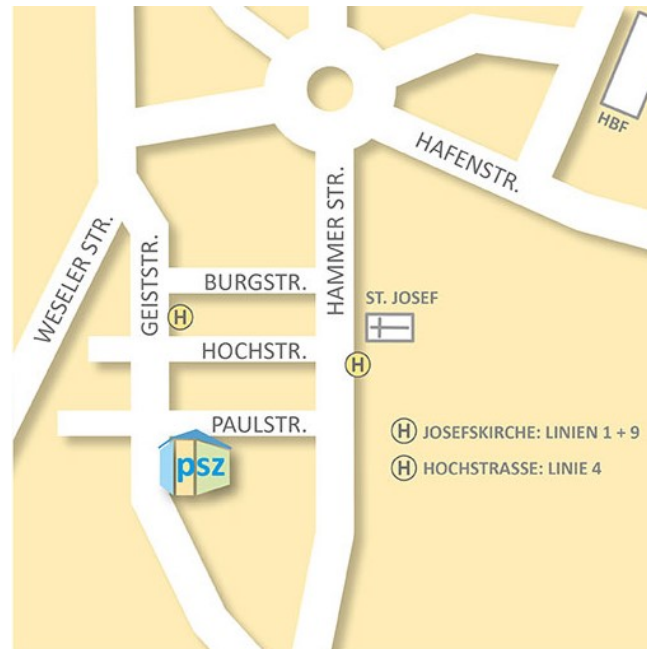

Freizeit- und Kontaktmöglichkeiten im Psycho-Sozialen Zentrum Münster

Der Freizeitbereich des PSZ bietet seinen Besucherinnen und Besuchern an sechs Tagen in der Woche ein vielfältiges Angebot.

Für neue Interessierte bieten wir jeden ersten Montag im Monat um 18 Uhr im Café Paul ein *Erstbesuchertreffen* mit Informations- und Kennlernmöglichkeiten an.

Bei uns können Sie:

- Neue Menschen kennenlernen
- Erfahrungen austauschen
- Neues ausprobieren
- Hilfe und Unterstützung erfahren
- Sich vom Alltag ablenken

Weitere Angebote im Psycho- Sozialen Zentrum Münster

Psycho-Soziale Beratung

Ambulant Betreutes Wohnen

Ambulant Psychiatrische Pflege

Soziotherapie

Infos und Kontakt

So finden Sie uns: