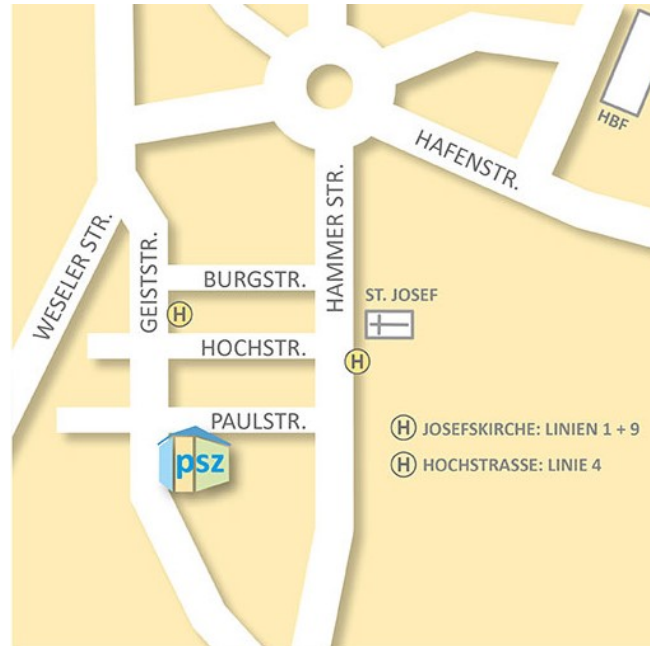

Freizeit- und Kontaktmöglichkeiten im Psycho-Sozialen Zentrum Münster

Der Freizeitbereich des PSZ bietet seinen Besucherinnen und Besuchern an sechs Tagen in der Woche ein vielfältiges Angebot.

Für neue Interessierte bieten wir jeden ersten Montag im Monat um 18 Uhr im Café Paul ein *Erstbesuchertreffen* mit Informations- und Kennlernmöglichkeiten an.

Bei uns können Sie:

- Neue Menschen kennenlernen
- Erfahrungen austauschen
- Neues ausprobieren
- Hilfe und Unterstützung erfahren
- Sich vom Alltag ablenken

Weitere Angebote im Psycho- Sozialen Zentrum Münster

Psycho-Soziale Beratung

Ambulant Betreutes Wohnen

Ambulant Psychiatrische Pflege

Soziotherapie

Infos und Kontakt

So finden Sie uns: