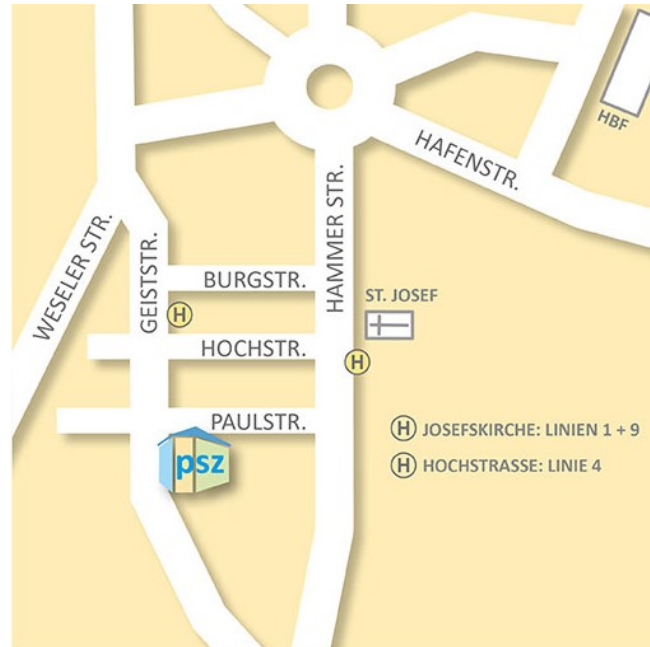

Freizeit- und Kontaktmöglichkeiten im Psycho-Sozialen Zentrum Münster

Der Freizeitbereich des PSZ bietet seinen Besucherinnen und Besuchern an sechs Tagen in der Woche ein vielfältiges Angebot.

Für neue Interessierte bieten wir jeden ersten Montag im Monat um 18 Uhr im Café Paul ein *Erstbesuchertreffen* mit Informations- und Kennlernmöglichkeiten an.

Bei uns können Sie:

- Neue Menschen kennenlernen
- Erfahrungen austauschen
- Neues ausprobieren
- Hilfe und Unterstützung erfahren
- Sich vom Alltag ablenken

Weitere Angebote im Psycho- Sozialen Zentrum Münster

Psycho-Soziale Beratung

Ambulant Betreutes Wohnen

Ambulant Psychiatrische Pflege

Soziotherapie

Infos und Kontakt

So finden Sie uns: