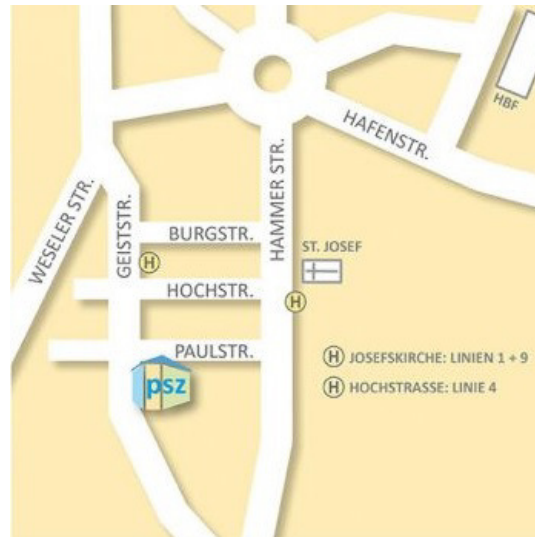

Psycho-Soziale Beratung

Integrierte Versorgung

Psycho-Soziales Zentrum Münster gGmbH

FREIZEITANGEBOTE IM PSYCHO-SOZIALEN ZENTRUM

MONATSPROGRAMM 2020 FEBRUAR

Anschrift: Geiststraße 37
48151 Münster

Tel.: 0251- 39 93 70 (Sekretariat)